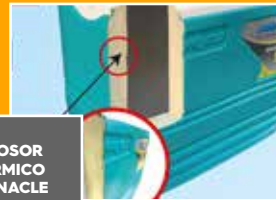

GROSOR TÉRMICO PINNACLE

LAS NEVERAS ECONÓMICAS LLEVAN AISLANTE DE CORCHO BLANCO EN PLANCAS

Incluye luz LED y cargador USB

NEVERA MESA CURVER

Mesa nevera cool bar. Capacidad para 45 latas. Incluye válvula de desagüe en la parte inferior. La tapa superior tiene dos posiciones apertura. Mesa cóctel, cerrada: mesa sobremesa. Incluye led y cargador USB para iluminar por la noche. Autonomía: 6 horas.