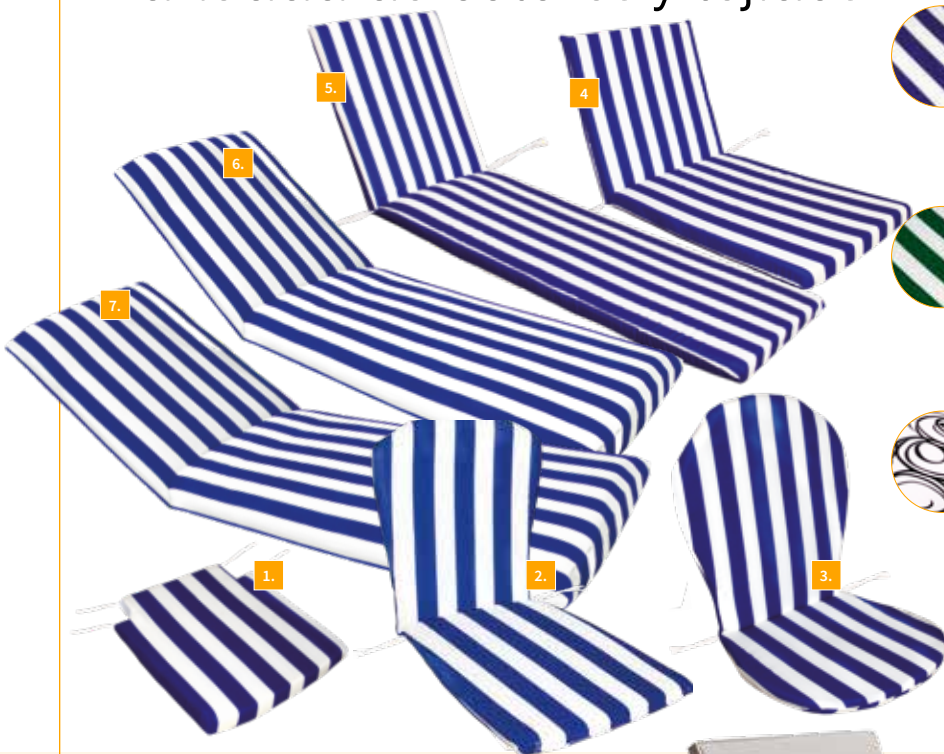

59,95€

BANCO JARDÍN

124 x 53 x 77 cm. 2 Plazas. De madera con respaldo metálico. Patas y estructura de acero.
CÓD. 123482

64,95€

COJINES

Tu eliges

Variedad de colores y tejidos.

COJINES BLANCO/AZUL