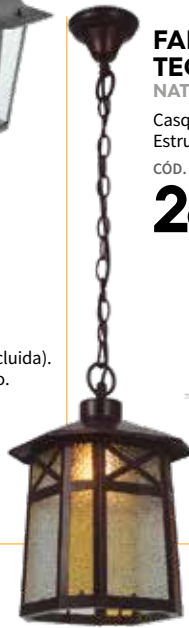

8,95€

FAROL DE TECHO LUCCA NATUUR

Casquillo E27.
Estructura metálica.
CÓD. 99458

28,95€

FAROL COLGAR LUXFORM

Lámpara E-27 60 W (no incluida). Acabado aluminio fundido.
CÓD. 87644: Color blanco.
CÓD. 87643: Color negro