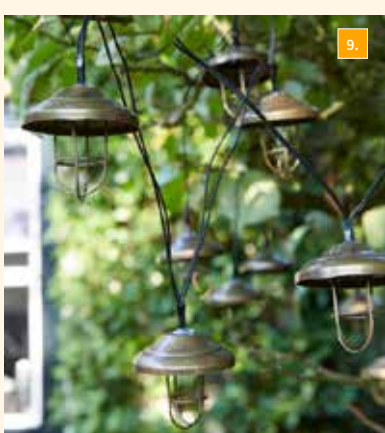

BALIZA SOLAR LUXFORM
CÓD. 115723. Metálica
CÓD. 115724. Plástico.
1,95€

BALIZA SOLAR LUXFORM
Baliza solar acero inoxidable, lente entramada, incluye 1 led blanco cálido.
CÓD. 87677
3,25€

BALIZA SOLAR ALTEA LUXFORM
Acabado acero inoxidable y cristal. 5 lúmenes de color blanco cálido. IP44.
CÓD. 133614
5,95€

BALIZA SOLAR LAZISE LUXFORM
5 lúmenes. Batería recargable. IP44.
CÓD. 133615
7,50€

BALIZA SOLAR LUXFORM
Mini Antorcha Solar. 1 x AAA 200 mAh 1,2 V 1 led cálido efecto flickering. IP44.
CÓD. 120341
3,75€

BALIZA SOLAR LUXFORM
Baliza Solar Filamento. Material: plástico. 5 lumens. 1 Led en forma de filamento. Luz blanca cálida.
CÓD. 125852
4,15€

BALIZA SOLAR LUXFORM
Luminaria Solar Pulzar. Acero Inox. y cristal. 10 lumens. Luz blanca cálida. Alto: 38 cm.
CÓD. 125855
12,50€

APLIQUE SOLAR GUIA SKYE LUXFORM
Material: Plástico. 15 lumens. Luz blanca cálida.
CÓD. 125860
9,95€

APLIQUE SOLAR RANA LUXFORM
Material: Plástico. 15 lumens. Luz blanca cálida.
CÓD. 125859
11,95€

BALIZA SOLAR ROCA HIMALAYA LUXFORM
30 lúmenes . IP44.
CÓD. 133618
21,95€

Guirnaldas y lámparas solares

1.

2.

3.

4.

5.

8.

9.

10.

6.

7.

1. **GUIRNALDA** 12 bombillas, 4,2 m. CÓD. 115720 **8,95€**. 2. **LÁMPARA** 2 filamentos. CÓD. 125851 **7,95€**. 3. **LÁMPARA DORMUNT** 2 led en forma filamento. CÓD. 129364 **10,95€**
4. **LÁMPARA FLAMENCO** Baterías recargables. CÓD. 129363 **18,95€**. 5. **LÁMPARA DUSSELDORF** Baterías recargables. CÓD. 129362 **15,95€**.
6. **GUIRNALDA** Baterías recargables. IP44. CÓD. 133616 **9,95€**. 7. **LÁMPARA SOLAR** 4 led luz cálida. CÓD. 133612 **3,75€**
8. **GUIRNALDA SOLAR ALICANTE** 3,5 m. CÓD. 125853 **15,95€**. 9. **GUIRNALDA SOLAR LANZAROTE** 10 leds. 3,8 m. CÓD. 125854 **13,95€**
10. **LÁMPARA MANCHESTER** 2 led en forma filamento. CÓD. 129383 **16,95€**