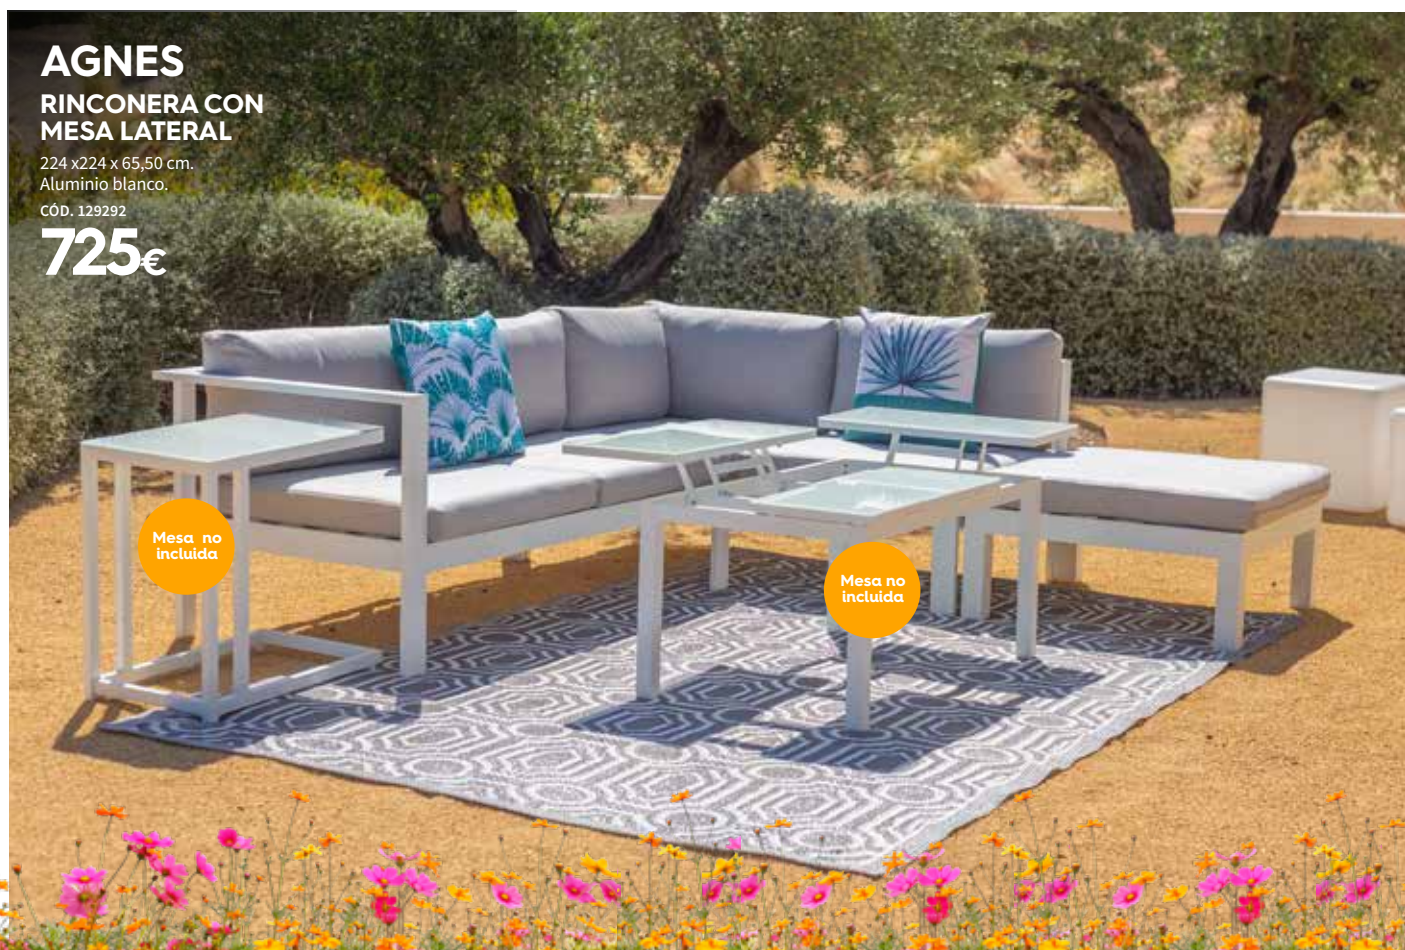

599€

Incluye
cojines
resistentes
al agua

AGNES

RINCONERA CON MESA LATERAL

224 x 224 x 65,50 cm.
Aluminio blanco.

CÓD. 129292

725€

Mesa no
incluida