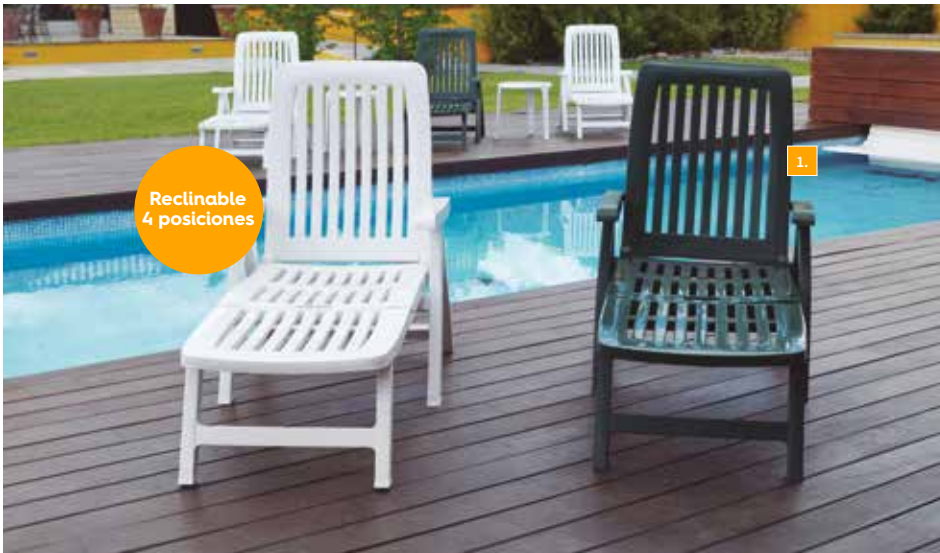

CÓD. 95987: Color marrón
CÓD. 105634: Color gris

129€

NEVERA ICE CUBE CURVER

Además de cómo nevera, puede ser utilizado como asiento o como mesita auxiliar. 42 x 42 x 41 cm. Color marrón.

CÓD. 87522

49,95€

TUMBONAS

Reclinable
4 posiciones

1.

1. TUMBONA PLEGABLE

GARDEN LIFE

Cama de fácil plegado. Sus ruedas hacen cómodo su desplazamiento.

CÓD. 29731: Color blanco
CÓD. 64177: Color verde

49,95€

2. MESA AUXILIAR

GARDEN LIFE

50 x 50 x 39 cm. Con tres patas de apoyo. Protección a rayos UV.

CÓD. 120336: blanco
CÓD. 120337: verde

9,50€

3. SILLÓN PLEGABLE RESPALDO ALTO

GARDEN LIFE

Sillón confortable de fácil plegado.