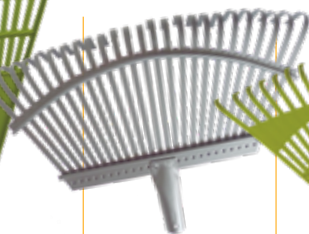

MANGO TELESCÓPICO

Aluminio, para exterior. Medidas 25 x 8 x 40,8 cm. Color gris. CÓD. 98926

8,95€

ESCOBA DE JARDÍN
Ajustable. Metálica.
Mango telescópico.
15 púas
CÓD. 113623
9,95€

ESCOBA DE JARDÍN
Plástico. Color verde.
23 púas.
CÓD. 113625
5,95€

ESCOBA DE JARDÍN
Metálica. Negra.
25 púas
CÓD. 113620
9,95€

ESCOBA DE JARDÍN
Plástico. Color verde.
r20 púas.
CÓD. 113624
4,95€

ESCOBA DE JARDÍN
Ajustable. Metálica.
22 púas
CÓD. 113622
4,95€

ESCOBA DE JARDÍN
Metálica. Negra.
21 púas
CÓD. 113621
4,95€