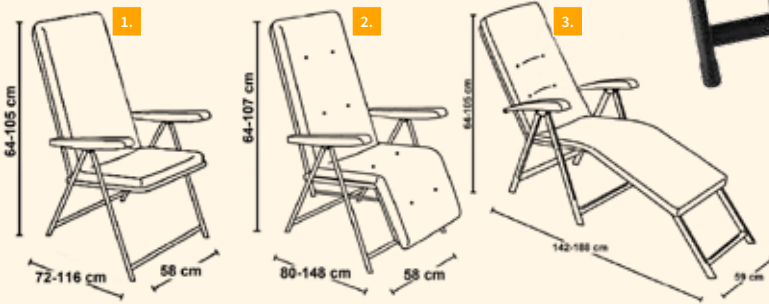

1. SILLA JARDÍN PLEGABLE

Con 7 Posiciones. Tubos de acero ovalado de 36 x 18mm.
Cojín relleno de espuma + fleecefibre de 8-10 cm.

CÓD. 128705: Color antracita. CÓD. 128706: Color gris/verde

54,95€

2. TUMBONA JARDÍN PLEGABLE

Con 7 Posiciones. Tubos de acero ovalado de 36 x 18mm.
Cojín relleno de espuma + fleecefibre de 8-10 cm.

128707: Color antracita. 128708: Color gris/verde

59,95€

**3. TUMBONA JARDÍN PLEGABLE
CON REPOSAPIES**

Con 4 posiciones. Tubos de acero ovalado de 36 x 18mm.
Cojín relleno de espuma + fleecefibre de 8-10 cm.

128709: Color antracita. 128710: Color gris/verde

69,95€

**TUMBONA
PLEGABLE**

Multiposiciones.
Acero y textileno.
Medidas: 65,5 x 91 x 116 cm.

CÓD. 123517: Color azul

CÓD. 123518: Color antracita

CÓD. 123520: Color verde

CÓD. 132444: Color beige

CÓD. 132445: Color fucsia

74,95€