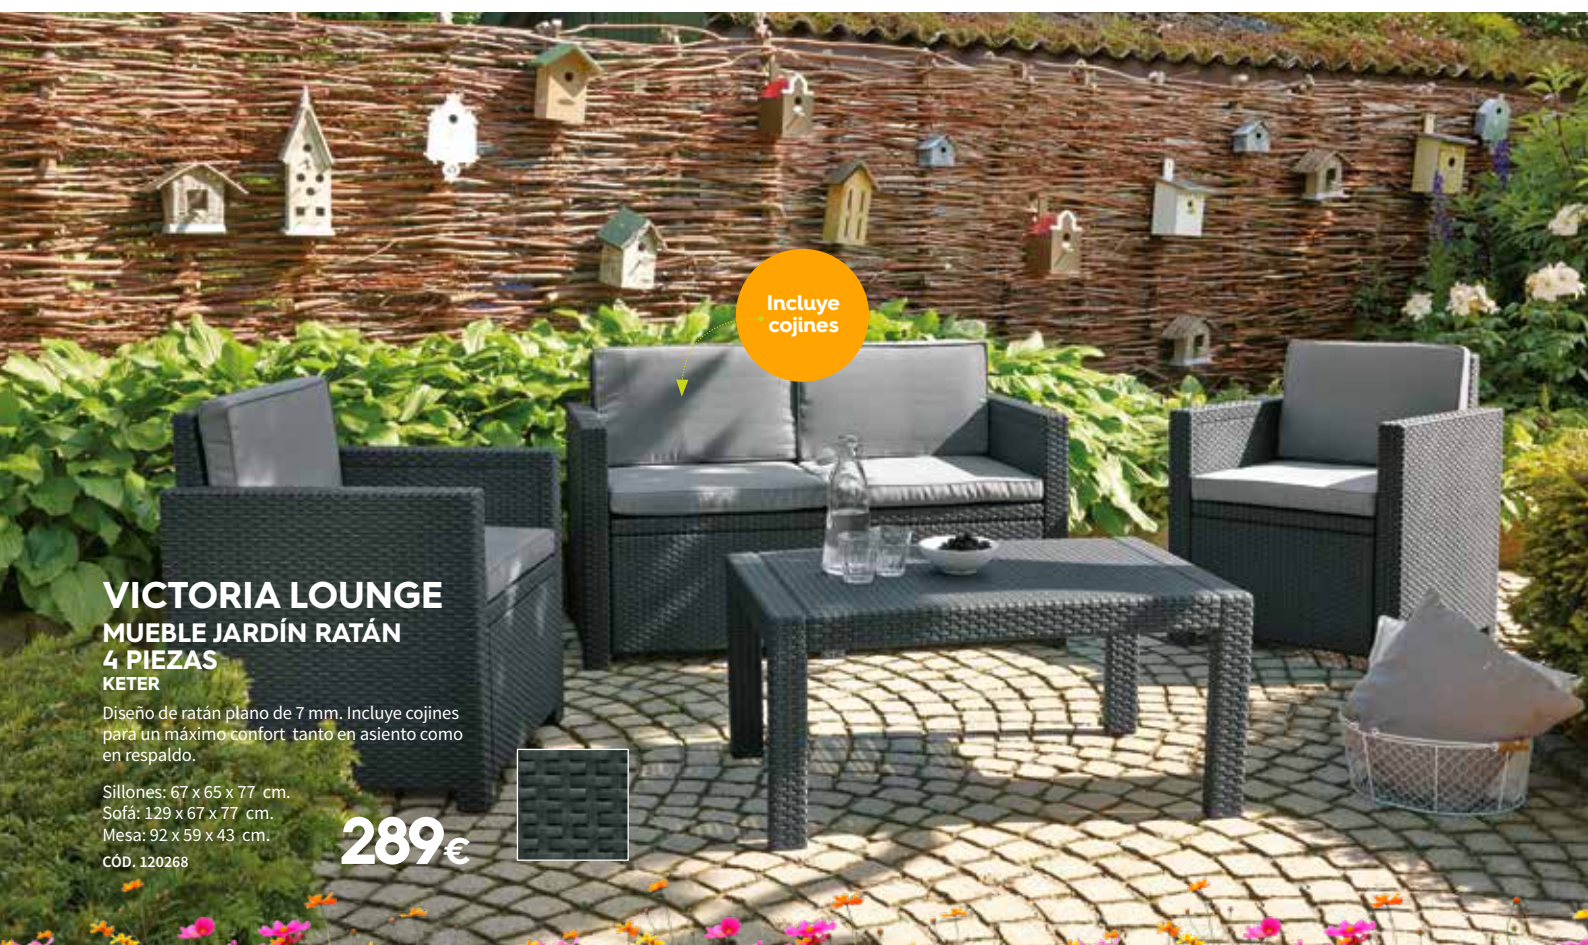

BAHAMAS LOUNGE MUEBLES DE JARDÍN

KETER

Elegante diseño en ratán plano de 7 mm.

Sillón: 74 x 70 x 79 cm.

Sofá: 128 x 70 x 79 cm.

Mesa: 77 x 57 x 42 cm.

CÓD. 129319

279€

VICTORIA LOUNGE MUEBLE JARDÍN RATÁN 4 PIEZAS

KETER

Diseño de ratán plano de 7 mm. Incluye cojines para un máximo confort tanto en asiento como en respaldo.

Sillones: 67 x 65 x 77 cm.

Sofá: 129 x 67 x 77 cm.

Mesa: 92 x 59 x 43 cm.

CÓD. 120268

289€