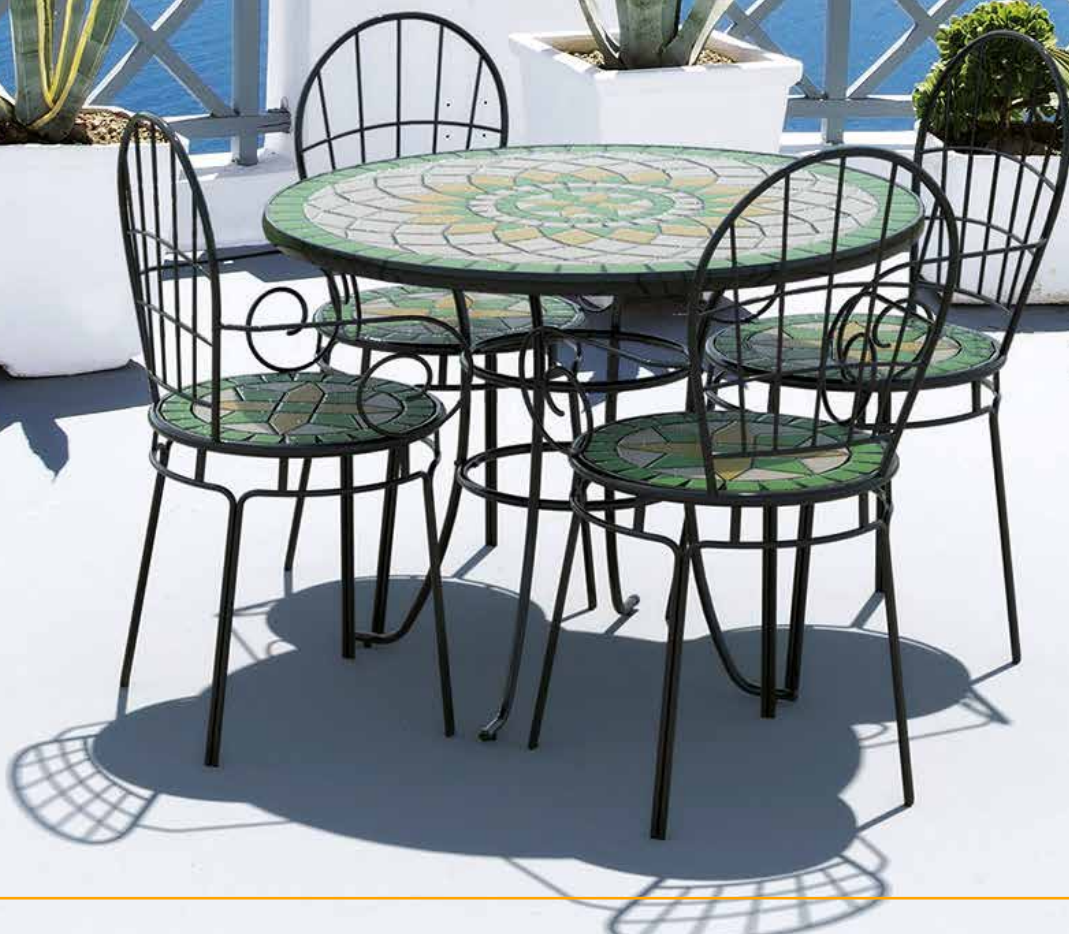

muebles de COMEDOR

Un toque de estilo en tu espacio

ACUARIO

MESA DE JARDÍN

Material acero/mosaico.
Medidas: Ø 92 x 72 cm. de alto
CÓD. 104572

149€

SILLA DE JARDÍN

Material acero/mosaico.
Medidas: 52 x 55 x 89 cm.
CÓD. 104573

49,95€

SILLA DE JARDÍN LYN

Estructura de acero, ratán sintético redondo de 3 mm. Medidas: 61,5 x 66,5 x 90 cm.
CÓD. 110417

64,95€